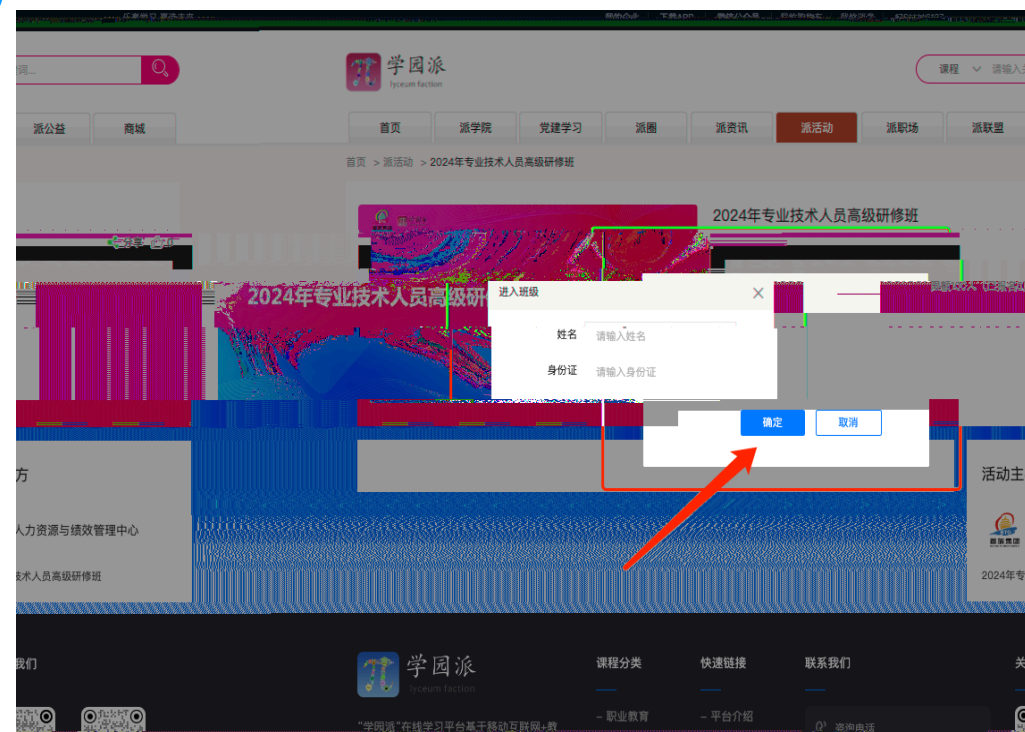

()

(

学团境
lyceum taction

2. PC端操作

北京首旅集团

! " # \$ % ! & ' (

2.1 PC端-登录

网站地址：<https://www.xyp314.com/>

; 123456

()

注：请使用企业上报的手机号进行登录，如企业上报的手机号与您实际使用手机号不同，请联系相关负责人进行修改。

2.2 PC端-进班报名

2024

()

学团境
lyceum taction

3. Q&A

北京首旅集团

! " # \$ % ! & ' (

1 Q: 安卓手机下

后

3.2 Q&A

4 Q: 登录成功后 入班级时, 提示 班级成员, 无法 看是什么原因?

) * p q r s _ , t u [\] ^ L Z 3 P C v w L Z 3 f x p q 2 y r s R
z X [\] ^ Y L Z 3 { | } ~ • € • , f „ p ... t † ‡ R

5 Q: 手机和PC端电脑是否可以同时登录 号?